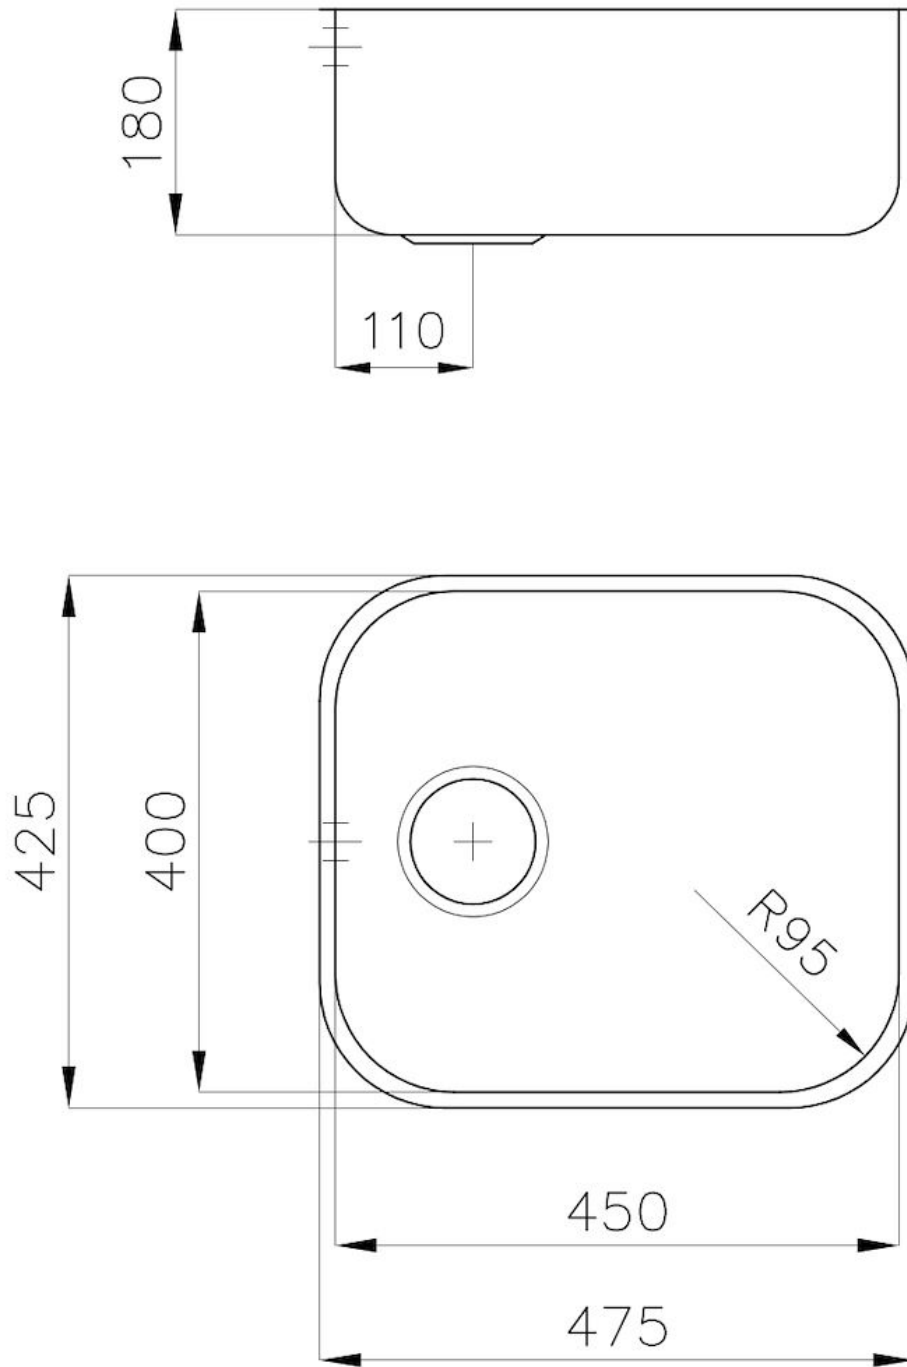

Fregadero Big Bowl

fregaderos

Código: 1811 050

CARACTERÍSTICAS

DESAGÜE 3,5" BASKET

Desagüe grande de 3,5" equipado con el práctico tapón cestillo que impide el flujo de las partes sólidas en la alcantarilla.

DETALLES

Acabado Foster cepillado

Borde Instalación Bajo la encimera

Material Acero inoxidable AISI 304

Texture Foster cepillado

Base 60 cm

Dimensiones 475x425 mm

Dotaciones estándar Soportes de fijación, junta, desagüe, rebosadero y sifón, Caja de embalaje

Orificios Monomando Ningún orificio de serie

Hueco de encastre Ver hoja de datos técnicos

Escurreidor No

Anchura 47 cm

Medida de la cubeta 450x400mm

Número de cubetas 1 cubeta

Desagüe Desagüe 3.5 "

DIBUJOS TÉCNICOS